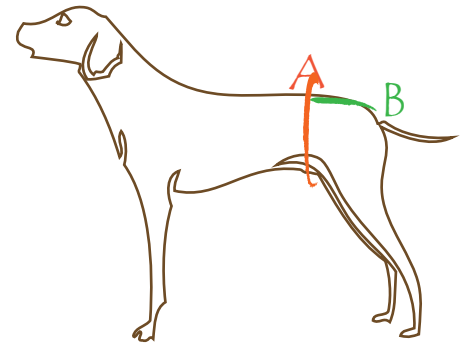

05. Strass Pirate  
bronze 14 x 11 cm

06. Strass Pirate  
rot 14 x 11 cm

07. Strass Pirate  
schwarz 14 x 11 cm

# ACCESSOIRES

STRASS, BW & CO (ZUSATZ- KOSTEN NACH AUFWAND)

ausmessen

01. Strass Herz  
6,5 x 05 cm

rosa  
02. Strass Herz

03. Strass Herz  
04 x 04 cm

04. Strass Herz  
11 x 11 cm

05. Strass Herz  
12 x 12 cm