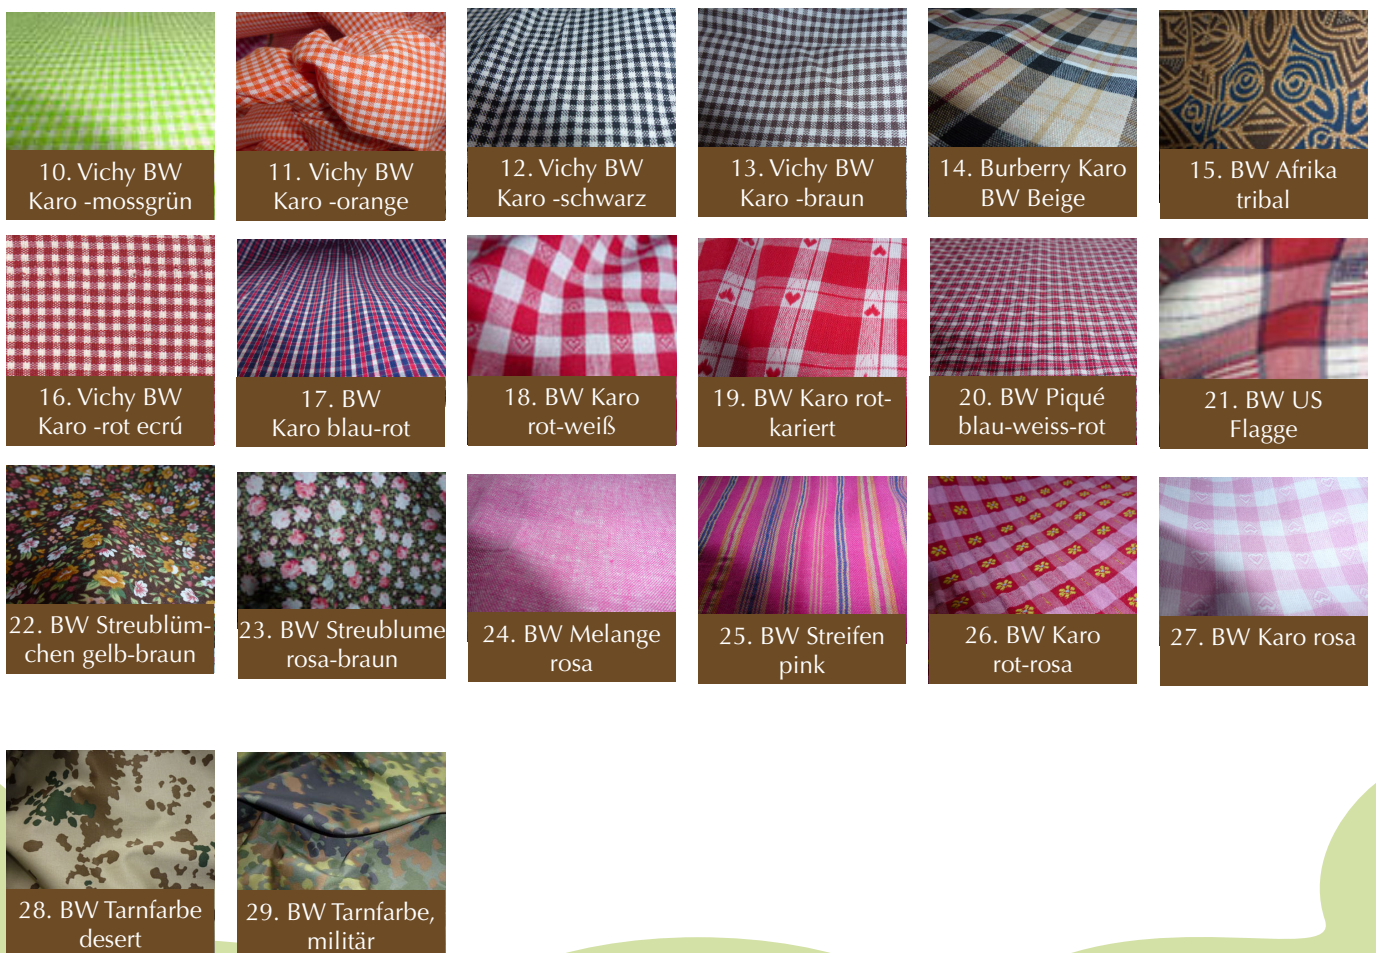

## BANDAUSWAHL

01. schwarz

02. grau

03. braun

04. camel

05. braun-gestreift

06. schilf

07. jeans