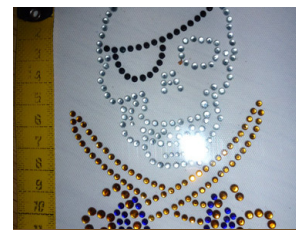

## BANDAUSWAHL

01. schwarz

02. grau

03. braun

04. camel

05. braun-gestreift

06. schilf

07. jeans

08. blau-gestreift

09. rot-gestreift

10. pink

11. pink-gestreift

09. rose-gestreift

12. b. bodywear

ausmessen

## ACCESSOIRES

STRASS, BW & CO (ZUSATZ- KOSTEN NACH AUFWAND)

01. Strass Prinzessin  
6x18 cm

01. Strass Pirate  
09 x 10 cm

02. Strass Pirate  
07 x 06 cm

03. Strass Pirate  
10 x 12 cm

04. Strass Pirate  
09 x 12 cm

05. Strass Pirate  
bronze 14 x 11 cm

06. Strass Pirate  
rot 14 x 11 cm

07. Strass Pirate  
schwarz 14 x 11 cm