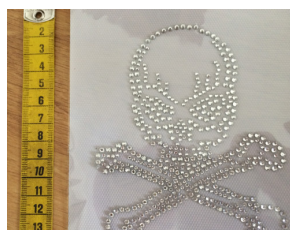

## BANDAUSWAHL

01. schwarz

02. grau

03. braun

04. camel

05. braun-gestreift

06. schilf

07. jeans

08. blau-gestreift

09. rot-gestreift

10. pink

11. pink-gestreift

09. rose-gestreift

12. b. bodywear

ausmessen

## ACCESSOIRES

STRASS, BW & CO (ZUSATZ- KOSTEN NACH AUFWAND)

01. Strass Prinzessin  
6x18 cm

01. Strass Pirate  
09 x 10 cm

02. Strass Pirate  
07 x 06 cm

03. Strass Pirate  
10 x 12 cm

04. Strass Pirate  
09 x 12 cm

05. Strass Pirate  
bronze 14 x 11 cm

06. Strass Pirate  
rot 14 x 11 cm

07. Strass Pirate  
schwarz 14 x 11 cm