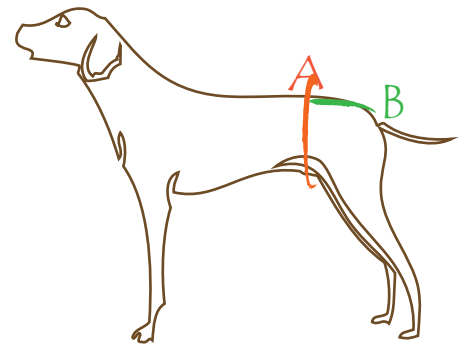

## PREISE

Normal (Baumwolle, Mischgewebe): 39,95 EUR  
 PartyParty (Seide, Fell, Mischgewebe): 44,00 EUR  
 Größen: XS / S / M / L

## STOFFAUSWAHL SEIDE / TAFT

ausmessen