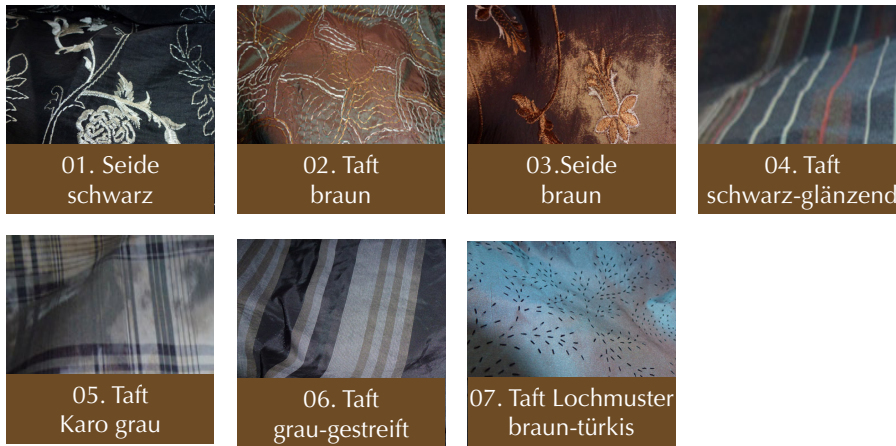

STOFFAUSWAHL SEIDE / TAFT