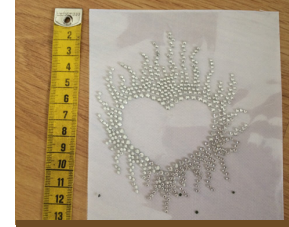

05. Strass Pirate  
bronze 14 x 11 cm

06. Strass Pirate  
rot 14 x 11 cm

07. Strass Pirate  
schwarz 14 x 11 cm

# ACCESSOIRES

STRASS, BW & CO (ZUSATZ- KOSTEN NACH AUFWAND)

ausmessen

01. Strass Herz  
6,5 x 05 cm

rosa  
02. Strass Herz

03. Strass Herz  
04 x 04 cm

04. Strass Herz  
11 x 11 cm

05. Strass Herz  
12 x 12 cm