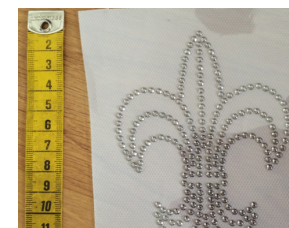

# ACCESSOIRES

STRASS, BW & CO (ZUSATZ- KOSTEN NACH AUFWAND)

ausmessen

01. Strass Herz  
6,5 x 05 cm

rosa  
02. Strass Herz

03. Strass Herz  
04 x 04 cm

04. Strass Herz  
11 x 11 cm

05. Strass Herz  
12 x 12 cm

06. Strass Herz  
09 x 11 cm

07. Strass Herz  
09 x 11 cm

01. Strass Krone  
08 x 05 cm

02. Strass Krone  
10 x 07 cm

02. Strass Krone  
14 x 09 cm

01. Strass Lilie  
07 x 10 cm

02. Strass Lilie  
08 x 11 cm

01. Strass Pfoten  
7,5 x 4,5 cm

02. Strass Krone  
10 x 07 cm

20. rose  
0,5 cm

21. A-Z  
1 Buchstabe 3 cm

22. Boss  
3x3 cm

23. Hund  
4x5 cm

24. Ballet  
4 cm