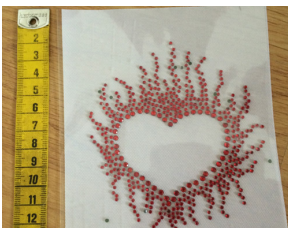

07. Strass Herz
09 x 11 cm